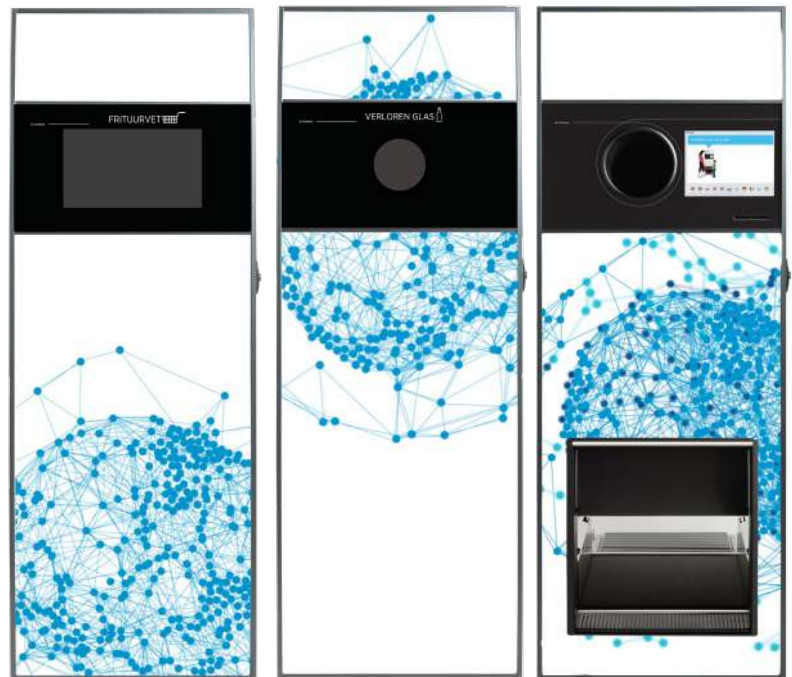

ECO-WALL T-9 INZAMELSYSTEEM

Steeds meer supermarkten leveren een bijdrage aan de circulaire economie door hun klanten recycleermogelijkheden aan te bieden. Om een collectie van losse inzamelbakken te voorkomen, heeft TOMRA de ECO-Wall ontwikkeld. Dit is een centraal inzamelsysteem voor diverse recycleerbare materialen. De ECO-Wall is volledig naar eigen wens te ontwerpen en door meerdere uitvoeringen naast elkaar te plaatsen ontstaat een compleet recycleerstation.

De T-9 ECO-Wall sluit naadloos aan op TOMRA's T-9 leeggoedautomaat. Samen zorgen zij ervoor dat klanten alle recycleerbare materialen op één centrale plek kunnen inleveren. Dit geeft een professionele winkeluitstraling en biedt gemak voor de klant. Er kan zelf worden gekozen welke materialen er ingeleverd kunnen worden en hoe de ECO-Wall eruit komt te zien. Zo kan het design worden afgestemd op de eigen huisstijl van de winkel.

FLEXIBEL

- Inleverfracties vrij te bepalen
- Eigen design op de frontplaten
- Gemakkelijk uit te breiden
- Extra smalle uitvoering verkrijgbaar wanneer er weinig installatieruimte beschikbaar is

CENTRALE OPLOSSING

ECO-WALL T-9

Mogelijkheden inleverfracties

* Onderstaande afbeeldingen geven het bovenaanzicht van de opslag achter de ECO-Wall weer

1 EEN INLEVERFRACIE

2 TWEE INLEVERFRACIES

3 VIER INLEVERFRACIES

De ECO-Wall is volledig naar eigen wens te ontwerpen, waarbij er standaard gekozen kan worden uit drie verschillende tussenplaten. Zo kan er zelf bepaald worden hoeveel en welke materialen er worden ingenomen. De ronde gaten zijn te gebruiken voor kleine fracties zoals; batterijen, blik, cartridges, spaarlampen en GSM's. De vierkante klep is geschikt voor grotere materialen zoals; E-Waste, frituurvet, kleding en restafval. Het is mogelijk een sensor te plaatsen die een melding geeft als de opvangbakken bijna vol zitten om te voorkomen dat deze overlopen.