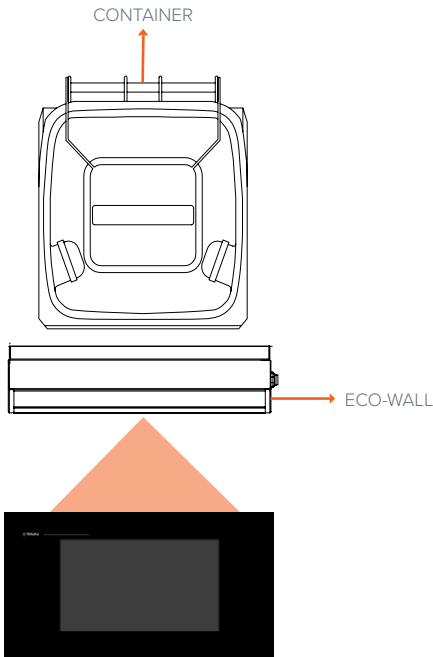

De T-9 ECO-Wall sluit naadloos aan op TOMRA's T-9 leeggoedautomaat. Samen zorgen zij ervoor dat klanten alle recycleerbare materialen op één centrale plek kunnen inleveren. Dit geeft een professionele winkeluitstraling en biedt gemak voor de klant. Er kan zelf worden gekozen welke materialen er ingeleverd kunnen worden en hoe de ECO-Wall eruit komt te zien. Zo kan het design worden afgestemd op de eigen huisstijl van de winkel.

ECO-WALL T-9

Mogelijkheden inleverfracties

* Onderstaande afbeeldingen geven het bovenaanzicht van de opslag achter de ECO-Wall weer

1 EEN INLEVERFRACIE

2 TWEE INLEVERFRACIES

3 VIER INLEVERFRACIES

De ECO-Wall is volledig naar eigen wens te ontwerpen, waarbij er standaard gekozen kan worden uit drie verschillende tussenplaten. Zo kan er zelf bepaald worden hoeveel en welke materialen er worden ingenomen. De ronde gaten zijn te gebruiken voor kleine fracties zoals; batterijen, blik, cartridges, spaarlampen en GSM's. De vierkante klep is geschikt voor grotere materialen zoals; E-Waste, frituurvet, kleding en restafval. Het is mogelijk een sensor te plaatsen die een melding geeft als de opvangbakken bijna vol zitten om te voorkomen dat deze overlopen.