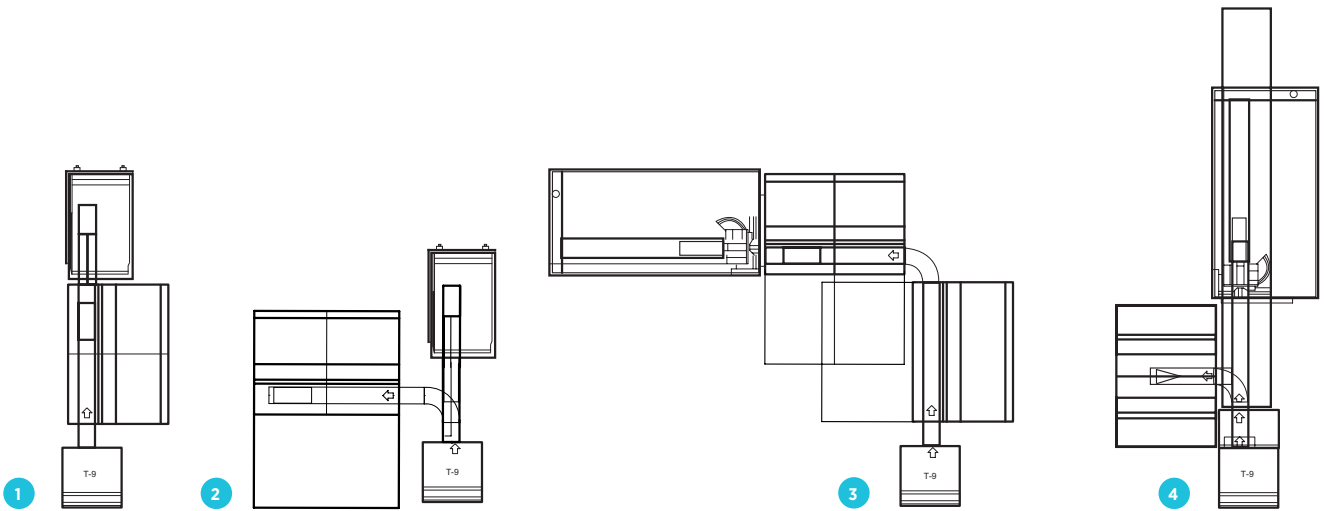

Afmetingen (per module)			Compatibiliteit
Vloeroppervlak	Hoogte	Gewicht	
1000 mm x 1400 mm	1800 mm	260 kg	EasyPac is geschikt voor: 1 x T-9 Bottle of Combi 1 x T-8 Bottle of Combi

Voorbeelden

Voorbeeld 1 & 2:
Blik/PET gescheiden in 2 x 1/2 pallet,
SoftDrop™ voor glazen flessen

Voorbeeld 3:
Blik/PET gescheiden in 2 x 1/1 pallet,
bottle raiser en tafel voor glazen flessen

Voorbeeld 4:
Als voorbeeld 3, maar de layout is
hier geoptimaliseerd voor kratten

Configuraties	Opslagcapaciteit	Werkingsomstandigheden	Elektrisch
1-3 modules per systeem 1 of 2 fracties per module PET crush en/of Can crush Glass Drop 1 x 1/1 Euro-pallet of 2 x 1/2 Euro-pallet Tafel / SoftDrop™ / opvangbak	(geschatte aantallen met shakedown - 1 x 1/1 Europallet) PET Tot 700 stuks (50/50 mix van 0,5/1,5l) Blik Tot 2200 stuks (0,5l)	Relatieve luchtvochtigheid Maximaal 90% Temperatuur +10°C tot +40°C De machine is ontworpen voor indoor gebruik	Stroomvoorzieningen 400 V AC 3-fase met randaarde, 50Hz, max 16A

We behouden ons het recht voor om veranderingen door te voeren zonder voorafgaande kennisgeving. Hoewel er alles aan is gedaan om ervoor te zorgen dat alle informatie in dit document nauwkeurig is, aanvaardt TOMRA geen aansprakelijkheid voor eventuele onjuistheden.

LEADING THE RESOURCE REVOLUTION

35 miljard drankverpakkingen worden elk jaar ingenomen door TOMRA's leeggoedautomaten. De totale CO2-uitstoot die hiermee wordt voorkomen staat gelijk aan de jaarlijkse uitstoot van 2 miljoen auto's die elk 10.000 kilometer rijden.