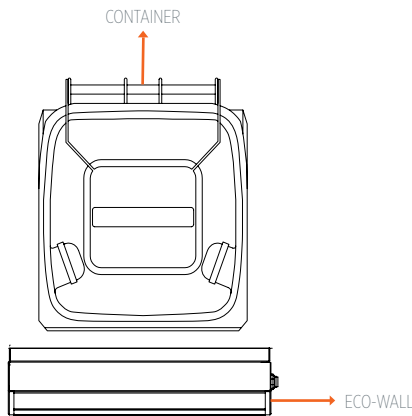

## Mogelijkheden inleverfracties

\* Onderstaande afbeeldingen geven het bovenaanzicht van de opslag achter de ECO-Wall weer

1 EEN INLEVERFRACIE

2 TWEE INLEVERFRACIES

3 VIER INLEVERFRACIES

De ECO-Wall is volledig naar eigen wens te ontwerpen, waarbij er standaard gekozen kan worden uit drie verschillende tussenplaten. Zo kan er zelf bepaald worden hoeveel en welke materialen er worden ingenomen. De ronde gaten zijn te gebruiken voor kleine fracties zoals; batterijen, blik, cartridges, spaarlampen en GSM's. De vierkante klep is geschikt voor grotere materialen zoals; E-Waste, frituurvet, kleding en restafval. Het is mogelijk een sensor te plaatsen die een melding geeft als de opvangbakken bijna vol zitten om te voorkomen dat deze overlopen.