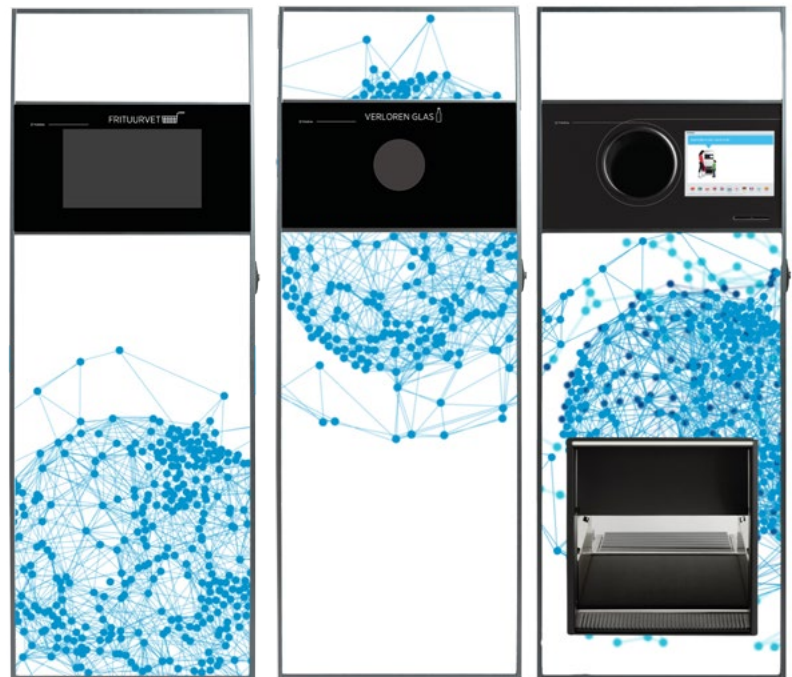

# ECO-WALL T-9 INZAMELSYSTEEM

Steeds meer supermarkten leveren een bijdrage aan de circulaire economie door hun klanten recycleermogelijkheden aan te bieden. Om een collectie van losse inzamelbakken te voorkomen, heeft TOMRA de ECO-Wall ontwikkeld. Dit is een centraal inzamelsysteem voor diverse recycleerbare materialen. De ECO-Wall is volledig naar eigen wens te ontwerpen en door meerdere uitvoeringen naast elkaar te plaatsen ontstaat een compleet recycleerstation.

De T-9 ECO-Wall sluit naadloos aan op TOMRA's T-9 leeggoedautomaat. Samen zorgen zij ervoor dat klanten alle recycleerbare materialen op één centrale plek kunnen inleveren. Dit geeft een professionele winkeluitstraling en biedt gemak voor de klant. Er kan zelf worden gekozen welke materialen er ingeleverd kunnen worden en hoe de ECO-Wall eruit komt te zien. Zo kan het design worden afgestemd op de eigen huisstijl van de winkel.

## FLEXIBEL

- Inleverfracties vrij te bepalen
- Eigen design op de frontplaten
- Gemakkelijk uit te breiden
- Extra smalle uitvoering verkrijgbaar wanneer er weinig installatieruimte beschikbaar is

## Mogelijkheden inleverfracties

\* Onderstaande afbeeldingen geven het bovenaanzicht van de opslag achter de ECO-Wall weer

1 EEN INLEVERFRACIE

2 TWEE INLEVERFRACIES

3 VIER INLEVERFRACIES

De ECO-Wall is volledig naar eigen wens te ontwerpen, waarbij er standaard gekozen kan worden uit drie verschillende tussenplaten. Zo kan er zelf bepaald worden hoeveel en welke materialen er worden ingenomen. De ronde gaten zijn te gebruiken voor kleine fracties zoals; batterijen, blik, cartridges, spaarlampen en GSM's. De vierkante klep is geschikt voor grotere materialen zoals; E-Waste, frituurvet, kleding en restafval. Het is mogelijk een sensor te plaatsen die een melding geeft als de opvangbakken bijna vol zitten om te voorkomen dat deze overlopen.